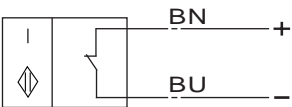

15mm

CE : I T061358DC170413

Ex ia IIC T4 Ga CNEEx20.4804

U<sub>i</sub> =11VDC I<sub>i</sub> =145mA P<sub>i</sub> =0.4W C<sub>i</sub> =0.03uF L<sub>i</sub> =0.1mH

BN :	BU :
------	------