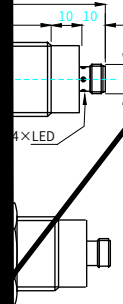

电感式接近开关

()
M18*60 :M18*70

30x 30x 1t

()

AC

10 VAC

非齐平:20 Hz