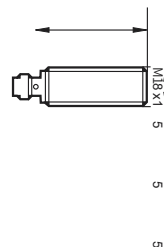

尺寸图

防爆证编号:CNEEx21.1477X

	输出	型号
齐平	DC二线.NO	3GDN-M18G12-DO5-EX
	DC二线.NC	3GDN-M18G12-DC5-EX
非齐平	DC二线.NO	3GDN-M18G12-DO8-EX
	DC二线.NC	3GDN-M18G12-DC8-EX

技术参数

ABS	
:5mm,	:8mm 10%±
/ ()	
:M12*52,	:M12*62
	18× 18× 1t
DC	
NO/NC ()	
M12	
24 VDC	
10-30 VDC	
齐平:600 Hz 非齐平:400 Hz	
-25 °C - +75 °C	
200 nA	
<15% (Sr)	
IEC IP67、	
LED ()	
10~55Hz	1.5mm X、Y、Z 2h
3%	
6V	
10mA	
Ex mb IIC T6 Gb/Ex mbD 21 T80	
GB3836.1-2010 1 , GB3836.9-2014 9	
GB12476.1-2013 1 , GB12476.6-2010 6	